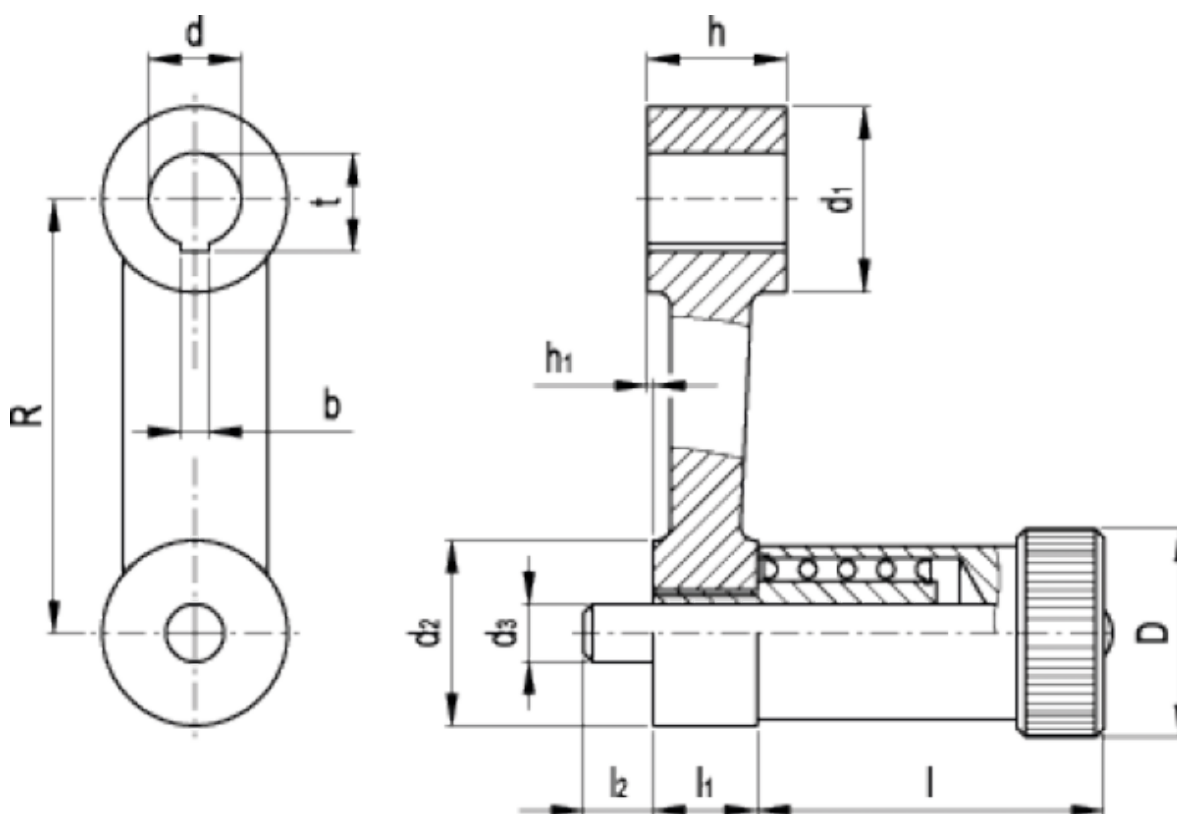

Varenummer: 2055875K16
 Beskrivelse: E+G Håndsving med skala
 GN 558-75-K16

Mål

b P9 = 5	l = 60
D = 32	l ₁ = 18
d ₁ = 32	l ₂ = 12
d ₂ = 28	R = 75
d ₃ = 10	t = 17.3
d H7 = 16	
h = 24	
h ₁ = 1	